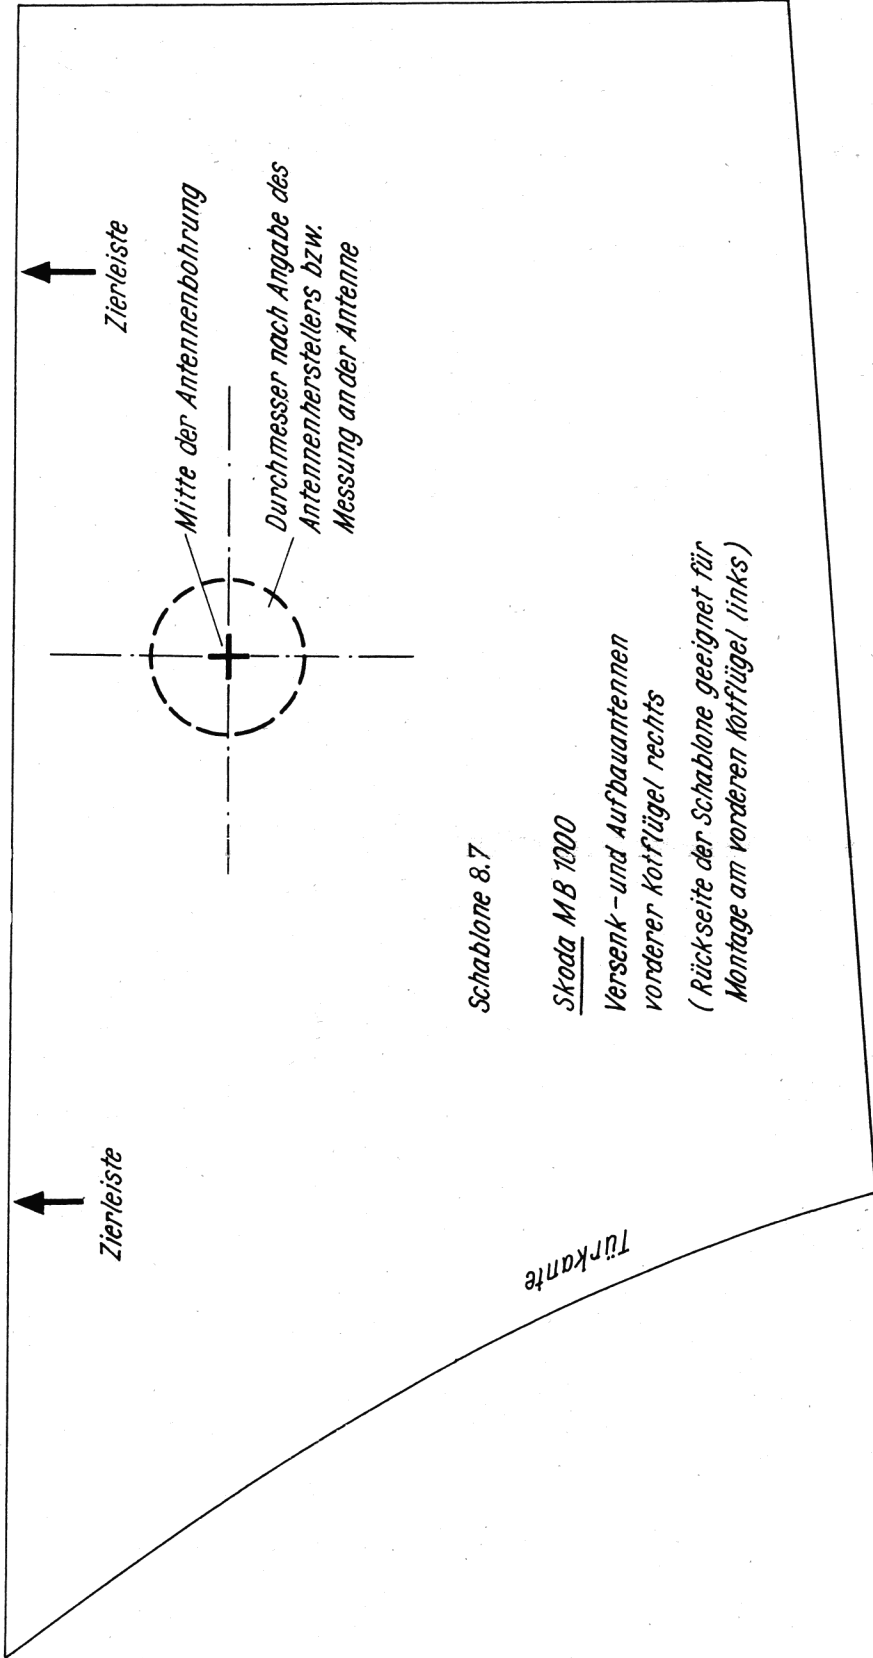

102mm

Schablone 8.7

Skoda MB 1000

Versenk- und Aufbauantennen  
vorderer Kotflügel rechts

(Rückseite der Schablone geeignet für  
Montage am vorderen Kotflügel links)

158mm